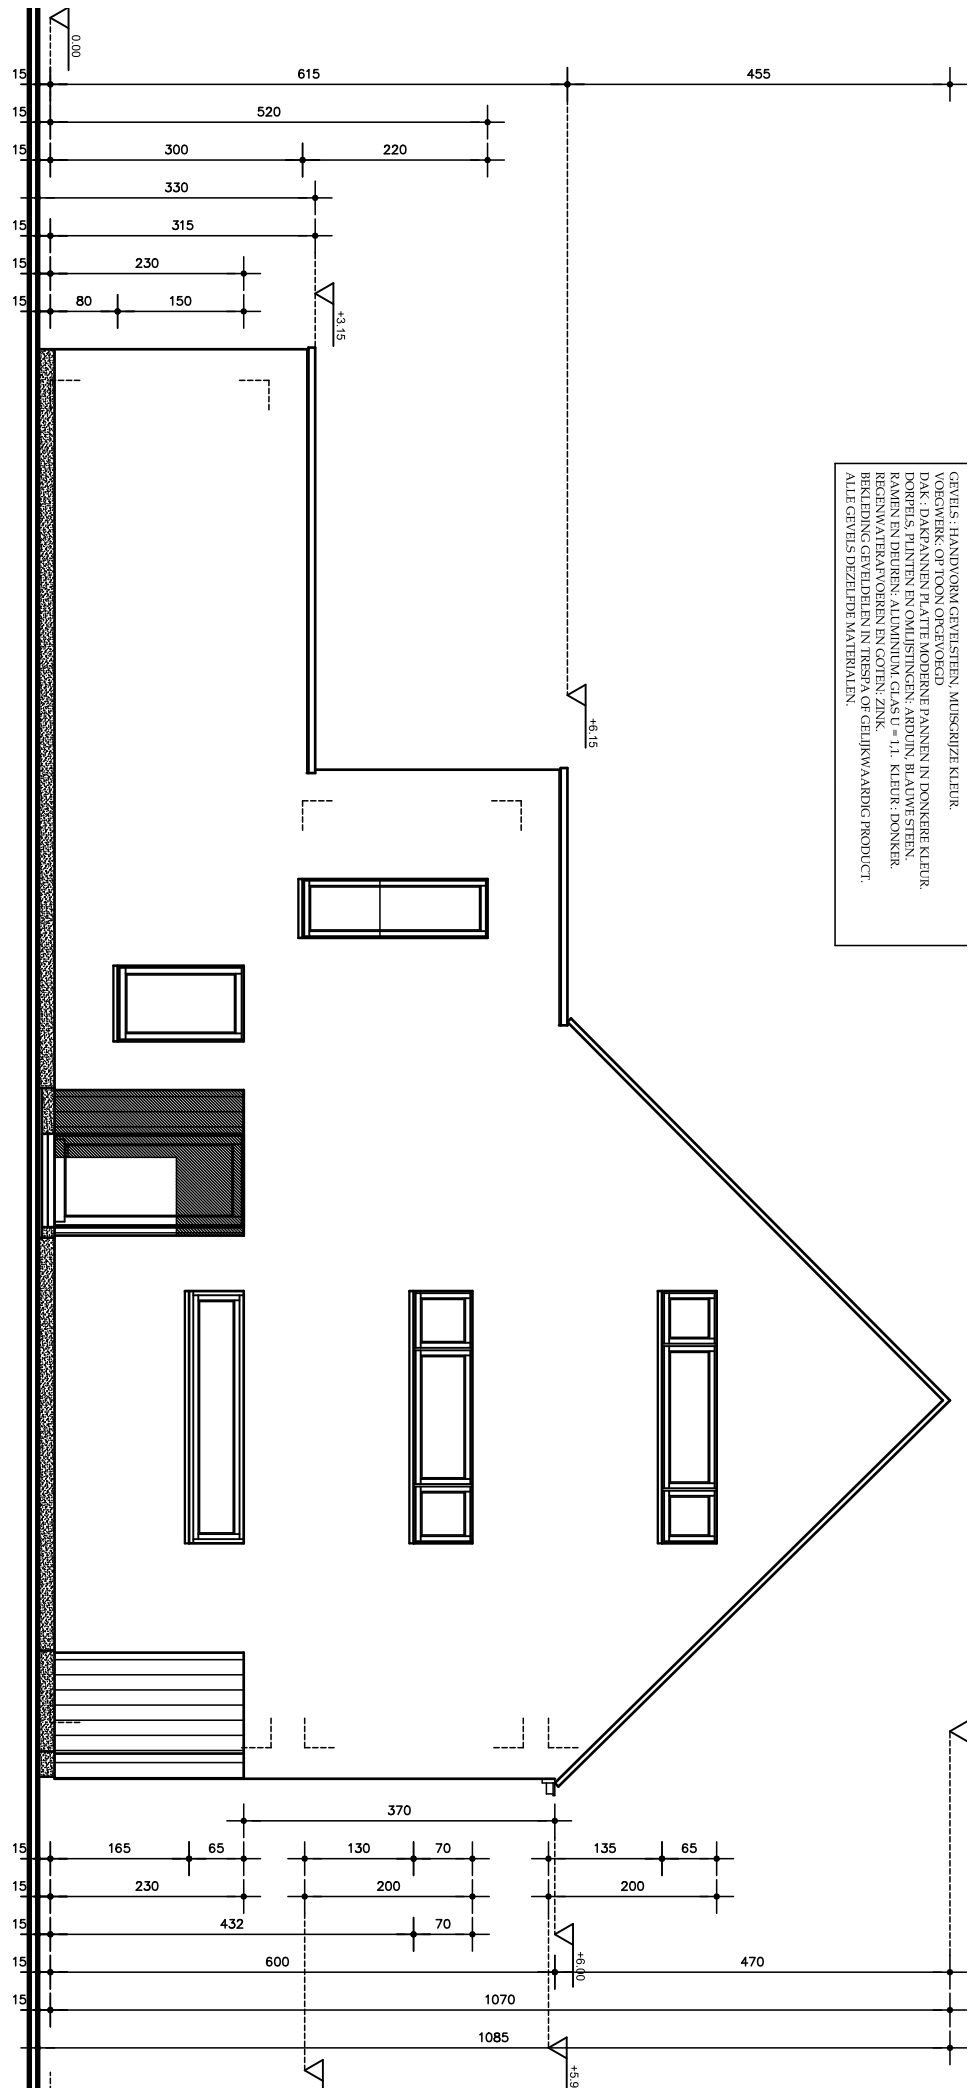

ZIJGEVEL RECHTS.

GEVELS: HANDVORM GEHSTEN, MISCRIJZE KLEUR.
 VOEGWERK: OP TOON ORCEVOEGD
 DAK: DAKPANNEN PLATTE MODERNE PANNEN IN DONKERE KLEUR.
 DOORRELS, PLINTEN EN OMLIJSTINGEN: ARDOUIN, BLAUWE STEEN.
 RAMEN EN DEUREN: ALUMINIUM CLASSU = 1.1. KLEUR: DONKER.
 REGENWATERAFVOEREN EN GOELEN: ZINK.
 BELEIDEN: GEVELDELEN IN TRESTA OF GELIJKWAARDIG PRODUCT.
 ALLE GEVELS DEZELFDE MATERIALEN.